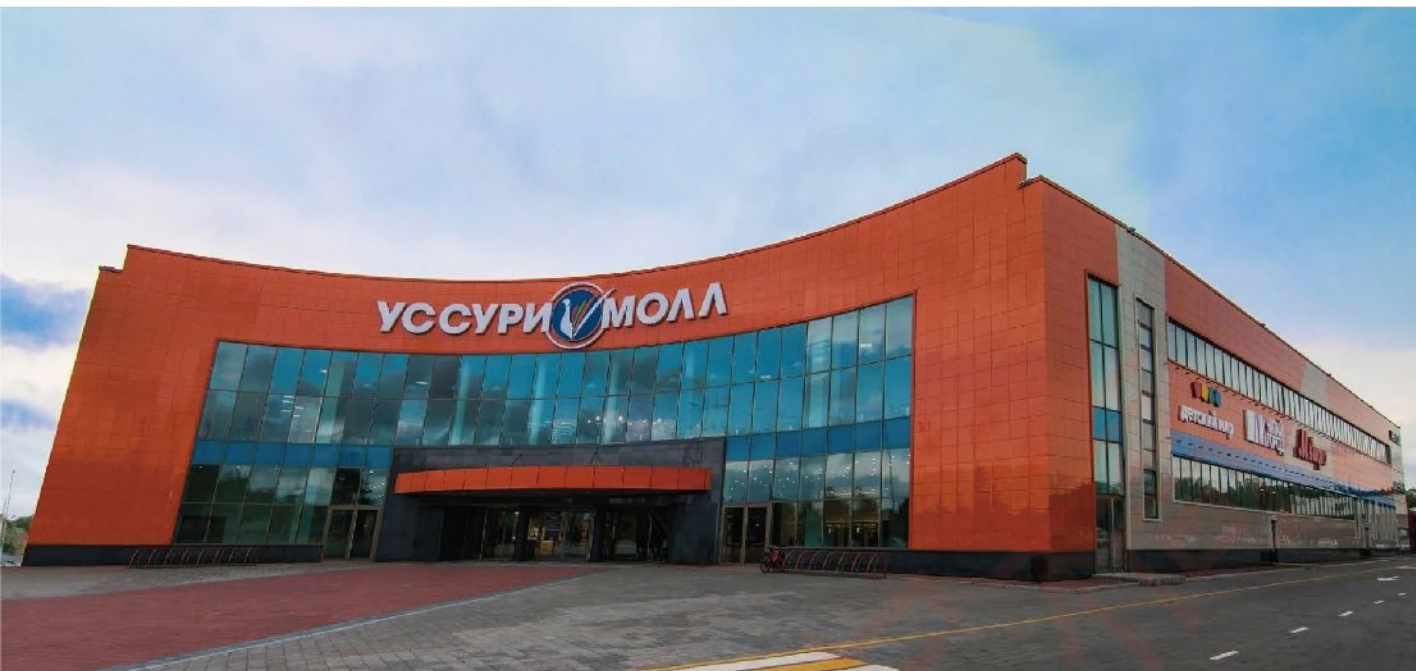

Riverside Towers

Тип объекта:
Бизнес центр

Расположение:
г. Москва, Космодамианская наб. 52

Количество единиц:
12 премиум лифтов

Этажность:
14 ост

Скорость:
2,0 м/сек

12 премиум лифтов

MosEnka 4

Этажность:
3 остановки

Скорость:
1,0 м/с

ТЦ Калинка

Тип объекта:
Административное Здание

Расположение:
г.Владивосток, ул.Калинина

Количество:
1 лифт, 6 эскалаторов

Этажность:
4 остановки

Скорость:
1,0 м/с